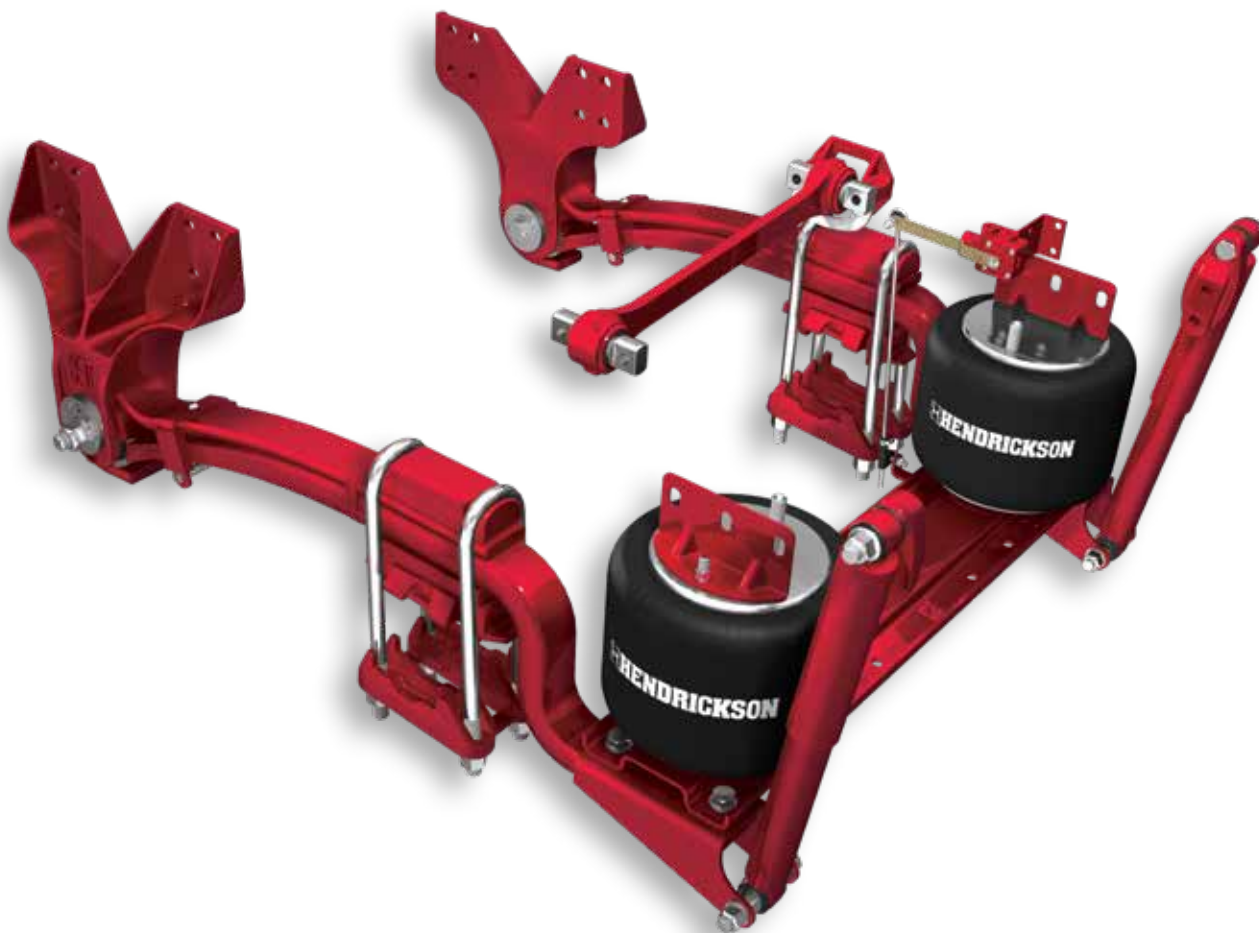

Suspensión trasera para eje sencillo disponible en autobús RUNNER de DINA®

La suspensión trasera COMFORT AIR® ofrece sobresaliente confort para el conductor y pasajeros junto con características de manejo excepcionales para autobuses. El sistema presenta una geometría mejorada diseñada para optimizar la rigidez de rodado, un manejo suave y una mayor protección a la carrocería. Comparado con sistemas de brazo oscilante de la competencia, la suspensión COMFORT AIR también ofrece un mejor control durante las curvas y cambios de carril.

Para conocer más de la COMFORT AIR,
llame al (442) 296 3600 o visite
www.hendrickson-intl.com

COMFORT AIR® para autobús RUNNER de DINA®

Mantenimiento Reducido

- Perchas con área de montaje amplia que distribuyen la carga en más área, reduciendo los esfuerzos en el chasis para incrementar la vida de servicio del vehículo
- Conexiones pivote de hule durable ofrecen una operación silenciosa y ayuda a extender la vida de servicio de la suspensión

Estabilidad y Control

- El canal transversal, el eje y la parte trasera de los muelles forman una geometría de caja para obtener estabilidad y control adicionales

Sistema de Alineación de Ejes QUIK-ALIGN®

- La conexión pivote reduce el mantenimiento ofreciendo un método fácil y rápido para ajustar la alineación sin laines

Muelle Principal

- La longitud extendida genera una razón de flexión baja para una estabilidad de rodado optimizada, ayudando a proporcionar un manejo más confortable y seguro