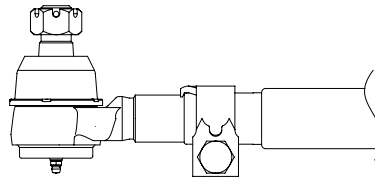

GUÍA DE SELECCIÓN (Continuación)

Barras de Dirección Rectas – Rosca 1/4"