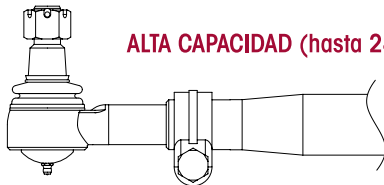

EJE STEERTEK NXT • STEERTEK

*NO. PARTE ENSAMBLE DE BARRA DE DIRECCIÓN	NO. PARTE EXTREMO DE BARRA DE DIRECCIÓN	NO. KIT DE SERVICIO EXTREMO DE BARRA DE DIRECCIÓN	
*76879-001 a 76879-003	76876-001 (LI) 76876-002 (LD)	60961-735 (Juego por Eje) 60961-742 (LI) 60961-743 (LD)	*Para los sistemas STEERTEK NXT de gran capacidad equipados con un ensamble de barras de dirección rectas, números de parte 76879-001 a 76879-003, consulte la lista de partes correspondiente para obtener la conversión de componentes adecuada a los ensambles de barras de dirección 80721-001 a 80721-003.
64006-001 a 64006-003	64002-001 (LI) 64002-002 (LD)	60961-011 (Juego por Eje) 60961-027 (LI) 60961-028 (LD)	
EJE STEERTEK NXT • STEERTEK			NO. PARTE REEMPLAZO DEL ENSAMBLE DE BARRA DE DIRECCIÓN
64442-001 a 64442-003	Los kits de servicio del extremo de barra de dirección para estos números de ensamble ya no están disponibles y requieren un reemplazo completo del ensamble de barra de dirección.		76879-001 a 76879-003

Barras de Dirección Rectas – Rosca 1/4"