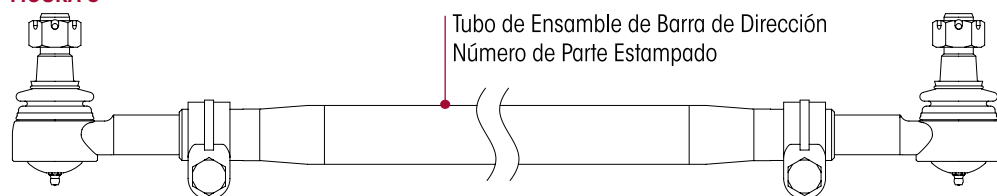

Ensamble de Barra de Dirección STEERTEK™ NXT • STEERTEK™

TEMA: Reemplazo del Ensamble de la Barra de Dirección y Kits de Servicio de Componente del Extremo de la Barra de Dirección

NO. PUBLICACIÓN: SEU-0223SP

FECHA: Julio 2020

REVISIÓN: E

AVISO IMPORTANTE

En marzo de 2020, Hendrickson Sistemas de Vehículos Comerciales para Camión introdujo nuevos ensambles de barra de dirección **recta** de gran capacidad (Números de Parte 80721-001 a 80721-003) para su uso en ciertos sistemas de eje direccional fabricado de gran capacidad STEERTEK™ NXT (capacidad de hasta 24,000 libras). En mayo de 2018, Hendrickson presentó un nuevo ensamble de barra de dirección **con caída** de gran capacidad (Número de Parte 79365-001) para utilizarse en dichos sistemas de eje direccional fabricado de gran capacidad STEERTEK NXT. Estos ensambles de barra de dirección de gran capacidad y sus respectivos kits de servicio de componentes del extremo de la barra de dirección se pueden encontrar en la Guía de Selección de esta publicación.

Extremo de la barra de dirección actual
estilo de componente
introducido en 2014

Extremo de la barra de dirección anterior
estilo de componente
ofrecido antes de 2014

Los ensambles de barra de dirección mostrados y otros equipados en ejes STEERTEK NXT y STEERTEK para vehículos de producción y disponibles para fines de servicio postventa desde 2014 usan el estilo de componente de extremo de barra de dirección que se muestra en la Figura 1.

Para fines de servicio, tenga en cuenta que estos ensambles de barra de dirección actuales no son